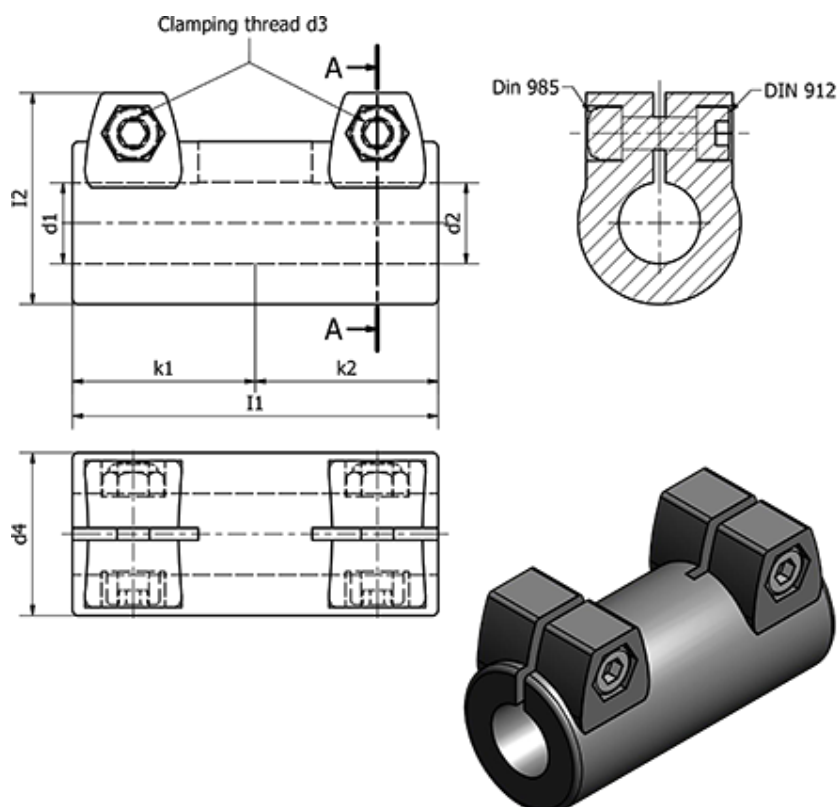

Varenummer: 20242B48B482SW

Beskrivelse: E+G Rørholder - GN 242-B48-B48-2-SW

Mål

$d_1 = B48$

$d_2 = B48$

$d_3 = M10$

$d_4 = 65$

$I_1 = 140$

$I_2 = 77.5$

$k_1 = 70$

$k_2 = 70$

Spændegreb for $d_3 = GN 911-M10-50$

Vægt (g) = 748